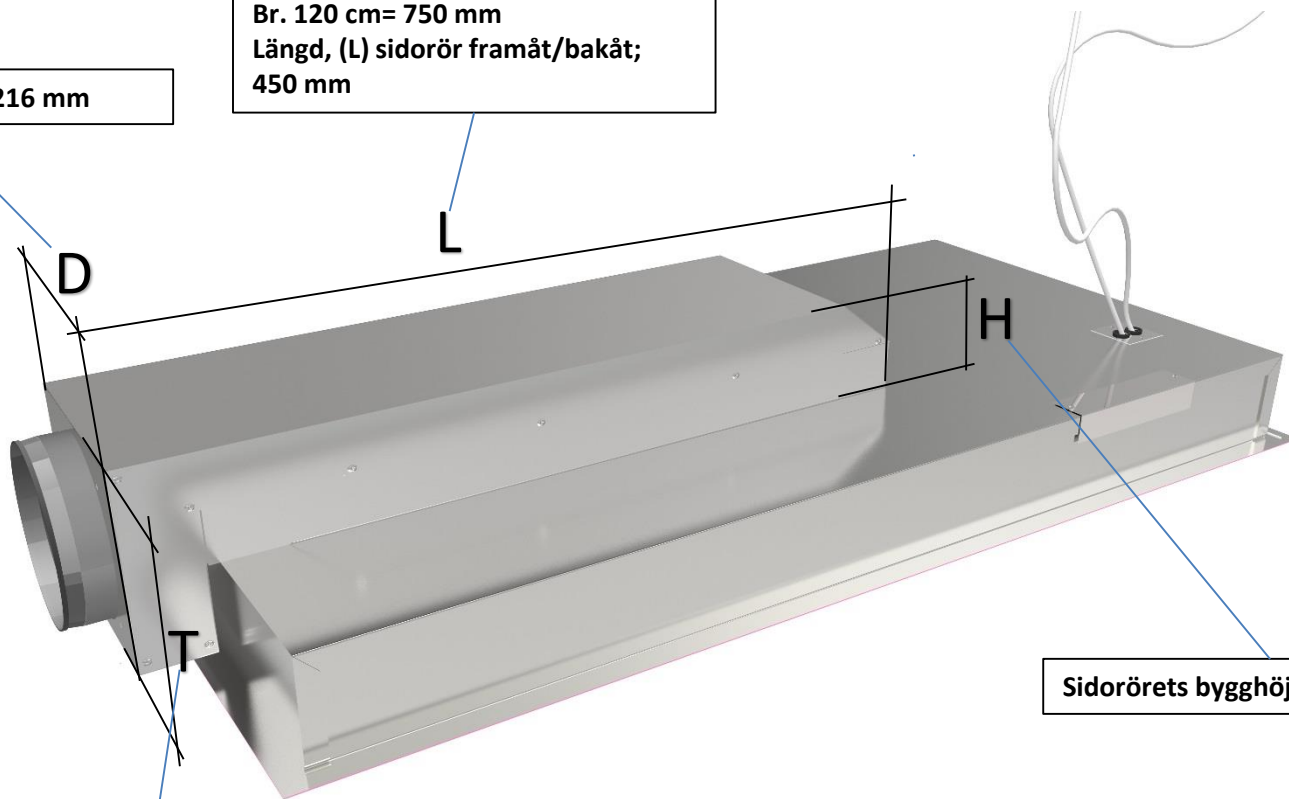

# Athena sidorör

Produktens totala bygghöjd med sidorör: 205 mm

Längd, (L) sidorör Höger/Vänster  
Br. 80 cm=550 mm  
Br. 100 cm=650 mm  
Br. 120 cm= 750 mm  
Längd, (L) sidorör framåt/bakåt;  
450 mm

Sidorörets djup, (D); 216 mm

Sidorörets bygghöjd, (H); 100 mm

Sidorörets totalhöjd, (T); 180 mm