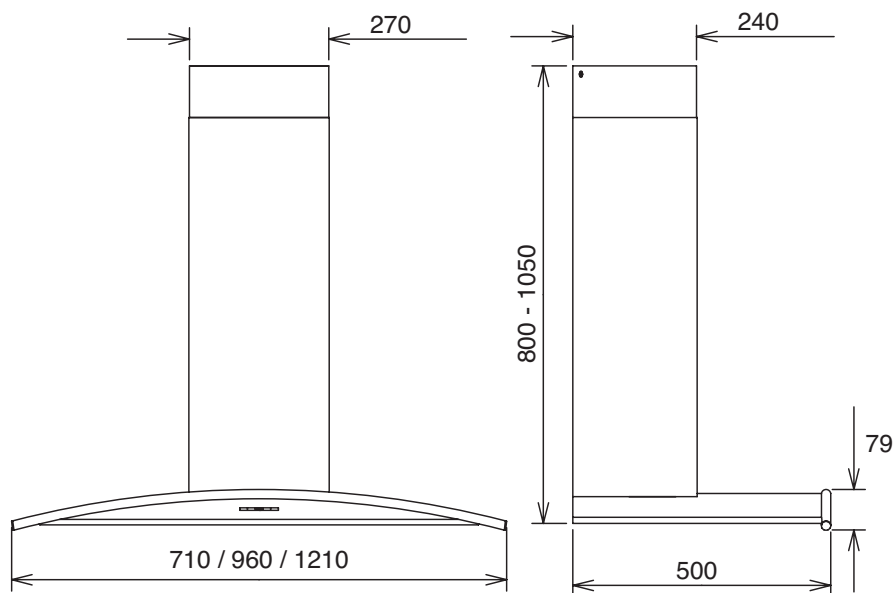

# Måttskiss: Cupol

---

**Vid 120 cm bred kupa är skorstensbredden 330 mm.**