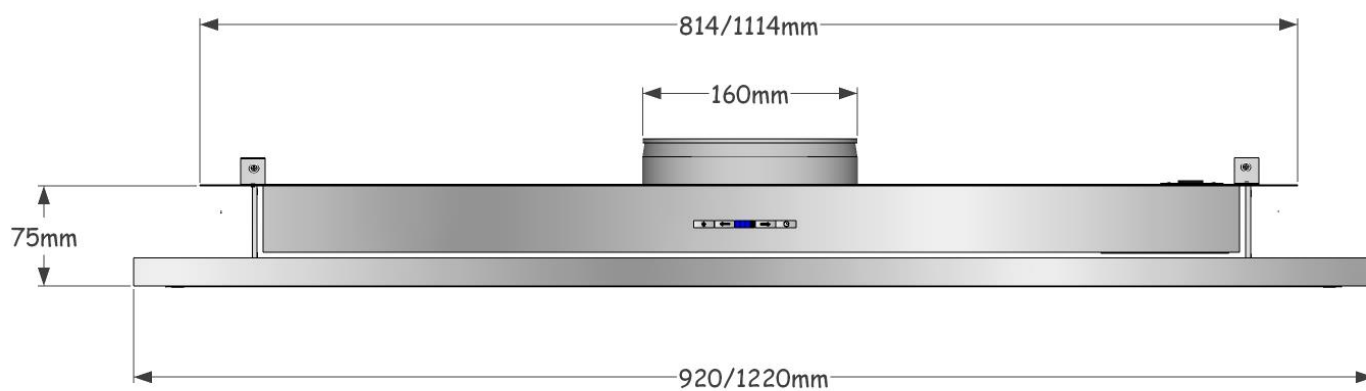

*Alla mätningar avser 100 cm bred kupa, TKC 400C motor och standard belysning.
Mätningarna gjorda efter användarliknande förhållanden; 2m lång 160mm kanal, och 1st 90° böj.

Undersida

Framifrån

*Alla mätningar avser 100 cm bred kupa, TKC 400C motor och standard belysning.
Mätningarna gjorda efter användarliknande förhållanden; 2m lång 160mm kanal, och 1st 90° böj.

Ovansida

Sida

*Alla mätningar avser 100 cm bred kupa, TKC 400C motor och standard belysning.
Mätningarna gjorda efter användarliknande förhållanden; 2m lång 160mm kanal, och 1st 90° böj.