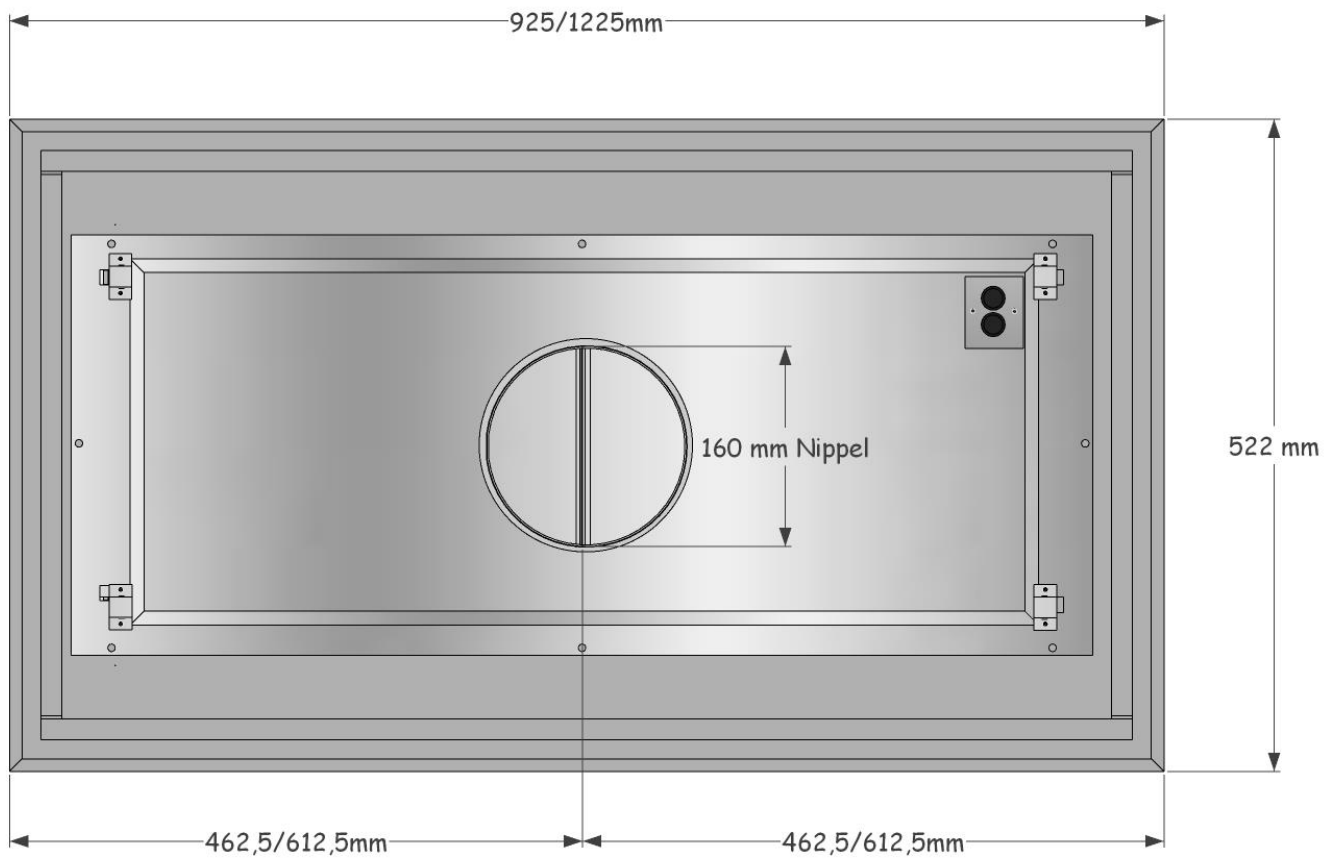

*Alla mätningar avser 100 cm bred kupa, TKC 400C motor och standard belysning.
Mätningarna gjorda efter användarliknande förhållanden; 2m lång 160mm kanal, och 1st 90° böj.

Undersida

Framifrån

*Alla mätningar avser 100 cm bred kupa, TKC 400C motor och standard belysning.
Mätningarna gjorda efter användarliknande förhållanden; 2m lång 160mm kanal, och 1st 90° böj.

Ovansida

Sida

*Alla mätningar avser 100 cm bred kupa, TKC 400C motor och standard belysning.
Mätningarna gjorda efter användarliknande förhållanden; 2m lång 160mm kanal, och 1st 90° böj.