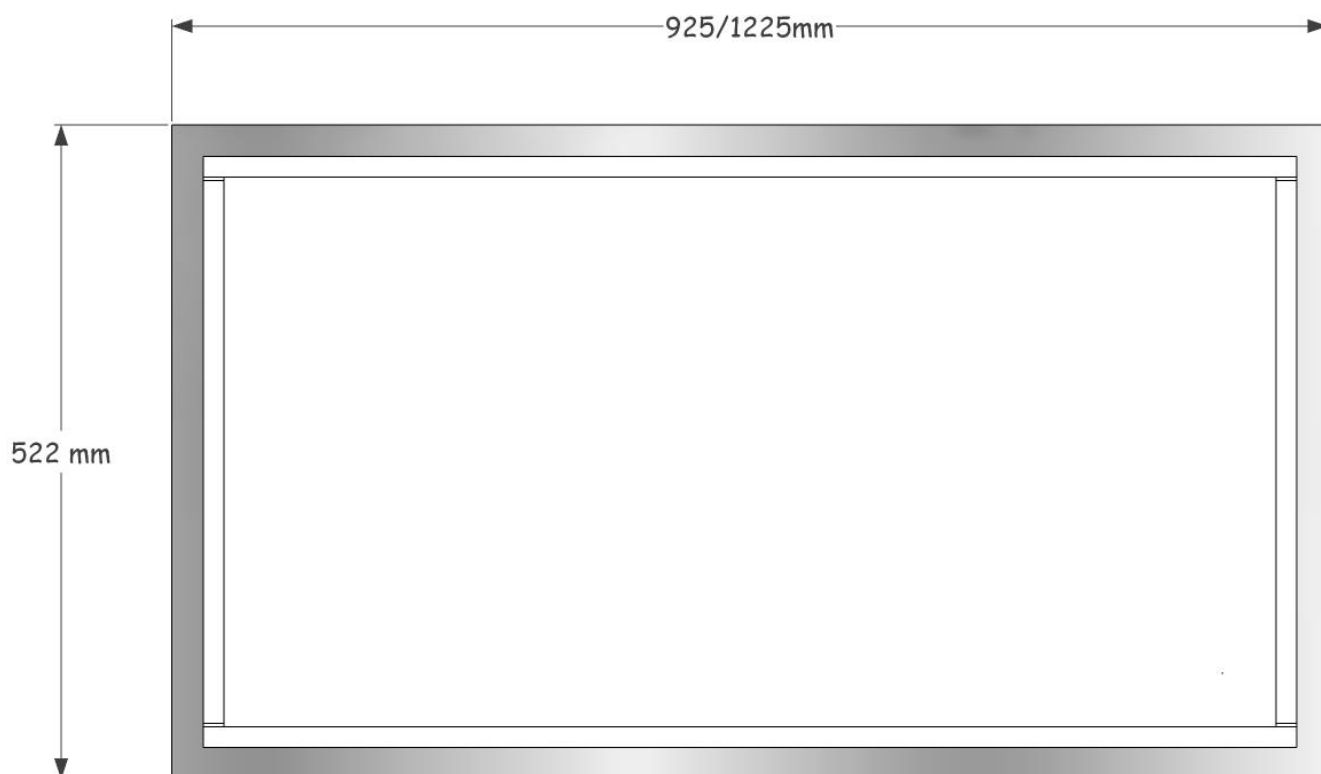

*Alla mätningar avser 100 cm bred kupa, TKC 400C motor och standard belysning.
Mätningarna gjorda efter användarliknande förhållanden; 2m lång 160mm kanal, och 1st 90° böj.

Undersida

Framifrån

*Alla mätningar avser 100 cm bred kupa, TKC 400C motor och standard belysning.
Mätningarna gjorda efter användarliknande förhållanden; 2m lång 160mm kanal, och 1st 90° böj.