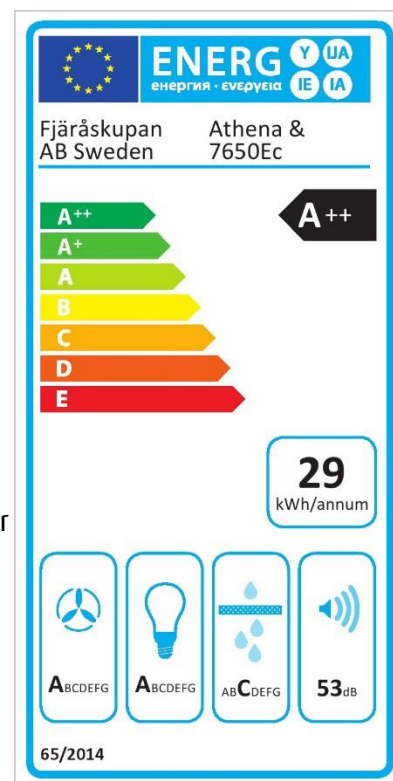

Plaza

Takmonterad

Standardbredder:	90cm, 120cm
Djup:	52 cm
Elanslutning:	Jordad stickkontakt 1,3m 230V-1.5A-50Hz
Max effekt motor:	Obegränsad, EC
Totaleffekt:	23 Watt + externmotorns effekt

Tryckfall genom produkt
vid högsta normalläge (5)*: 25 Pascal (7650Ec)

Typ av belysning:	4 st LED strip
Effekt belysning:	31-35 Watt
Färgtemperatur:	Ställbar 2700 - 6000 Kelvin
Belysning*:	870-950 Lux
Lägsta dimmer*:	32 Lux, 4 Watt

Fettfilter: Maskindiskbara aluminiumfilter

Kanalanslutning : 160 mm

Kanalanslutning
centralventilation: Ej möjlig

Kallrasskydd: Ja

Dimensionsförändring
150 – 125 mm: Nej

Trumsats: Ej tillåtet

Material & färg: Rostfri, vit, svart, (endast lucka) eller valfri NCS-kulör

Designade fettfilter: Nej

Skorsten & sidorör: Sidoanslutning finns som tillbehör

*Alla mätningar avser 100 cm bred kupa, TKC 400C motor och standard belysning.
Mätningarna gjorda efter användarliknande förhållanden; 2m lång 160mm kanal, och 1st 90° böj.