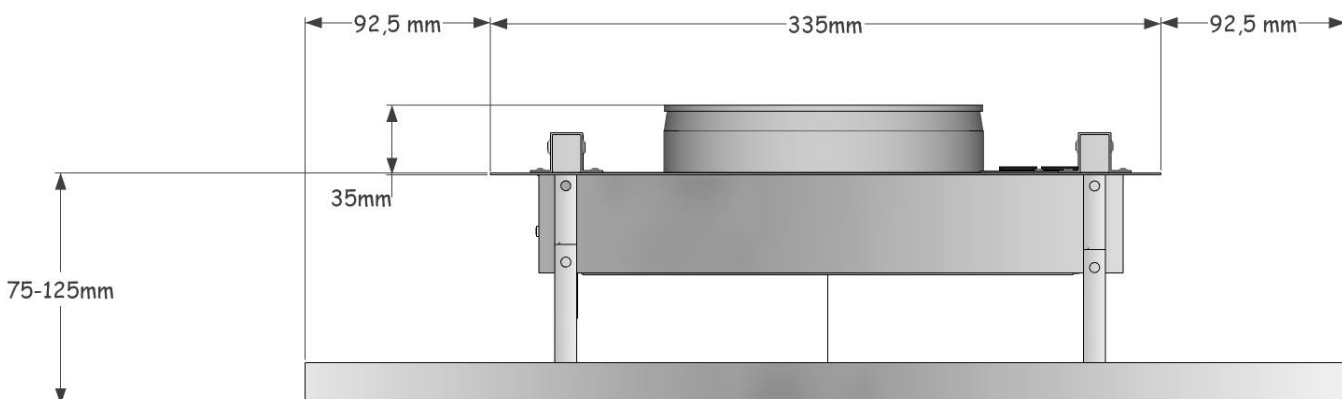

*Alla mätningar avser 100 cm bred kupa, TKC 400C motor och standard belysning.
Mätningarna gjorda efter användarliknande förhållanden; 2m lång 160mm kanal, och 1st 90° böj.

Undersida

Framifrån

*Alla mätningar avser 100 cm bred kupa, TKC 400C motor och standard belysning.
Mätningarna gjorda efter användarliknande förhållanden; 2m lång 160mm kanal, och 1st 90° böj.

Ovansida

Sida

*Alla mätningar avser 100 cm bred kupa, TKC 400C motor och standard belysning.
Mätningarna gjorda efter användarliknande förhållanden; 2m lång 160mm kanal, och 1st 90° böj.